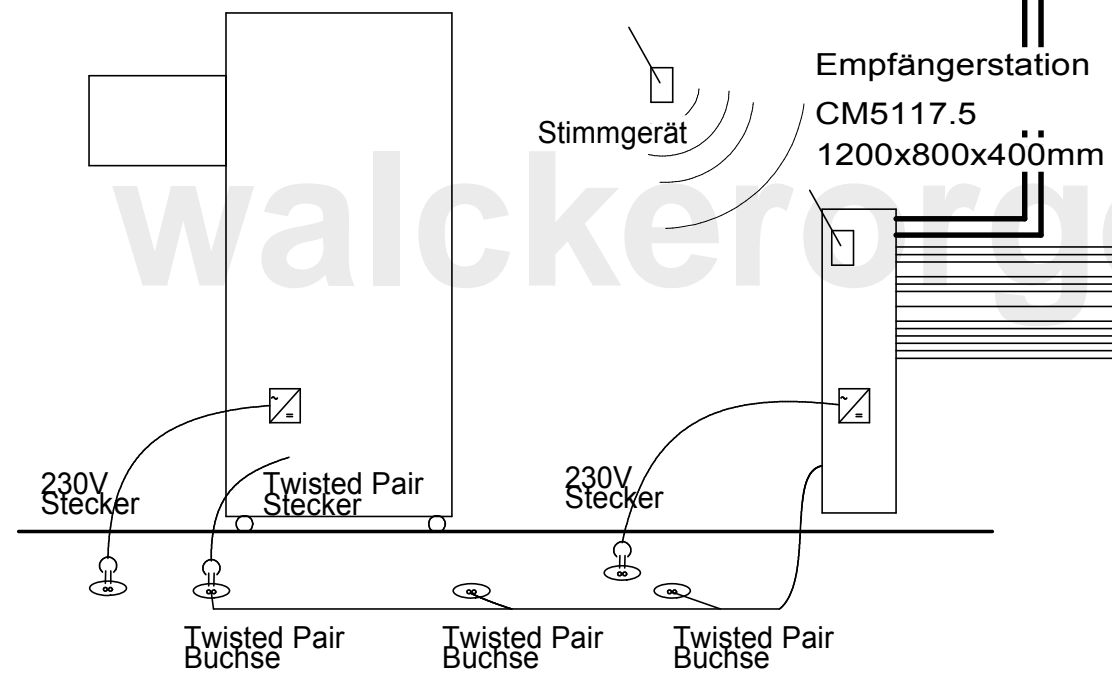

		Länge m	Lade Nr
1	80adr	40	302
2	40adr	40	302
3	80adr	40	301
4	80adr	30	201
5	80adr	40	202
6	80adr	35	203
7	80adr	35	102
8	40adr	110	401
9	40adr	45	402
10	40adr	40	403
11	40adr	45	404
12	40adr	30	405
13	40adr	30	406

Gleichrichter
230/ 12V=
alt

Verkabelplan
Bukarest Athenäum
20.6.2007 gwm
WALCKER ORGELBAU