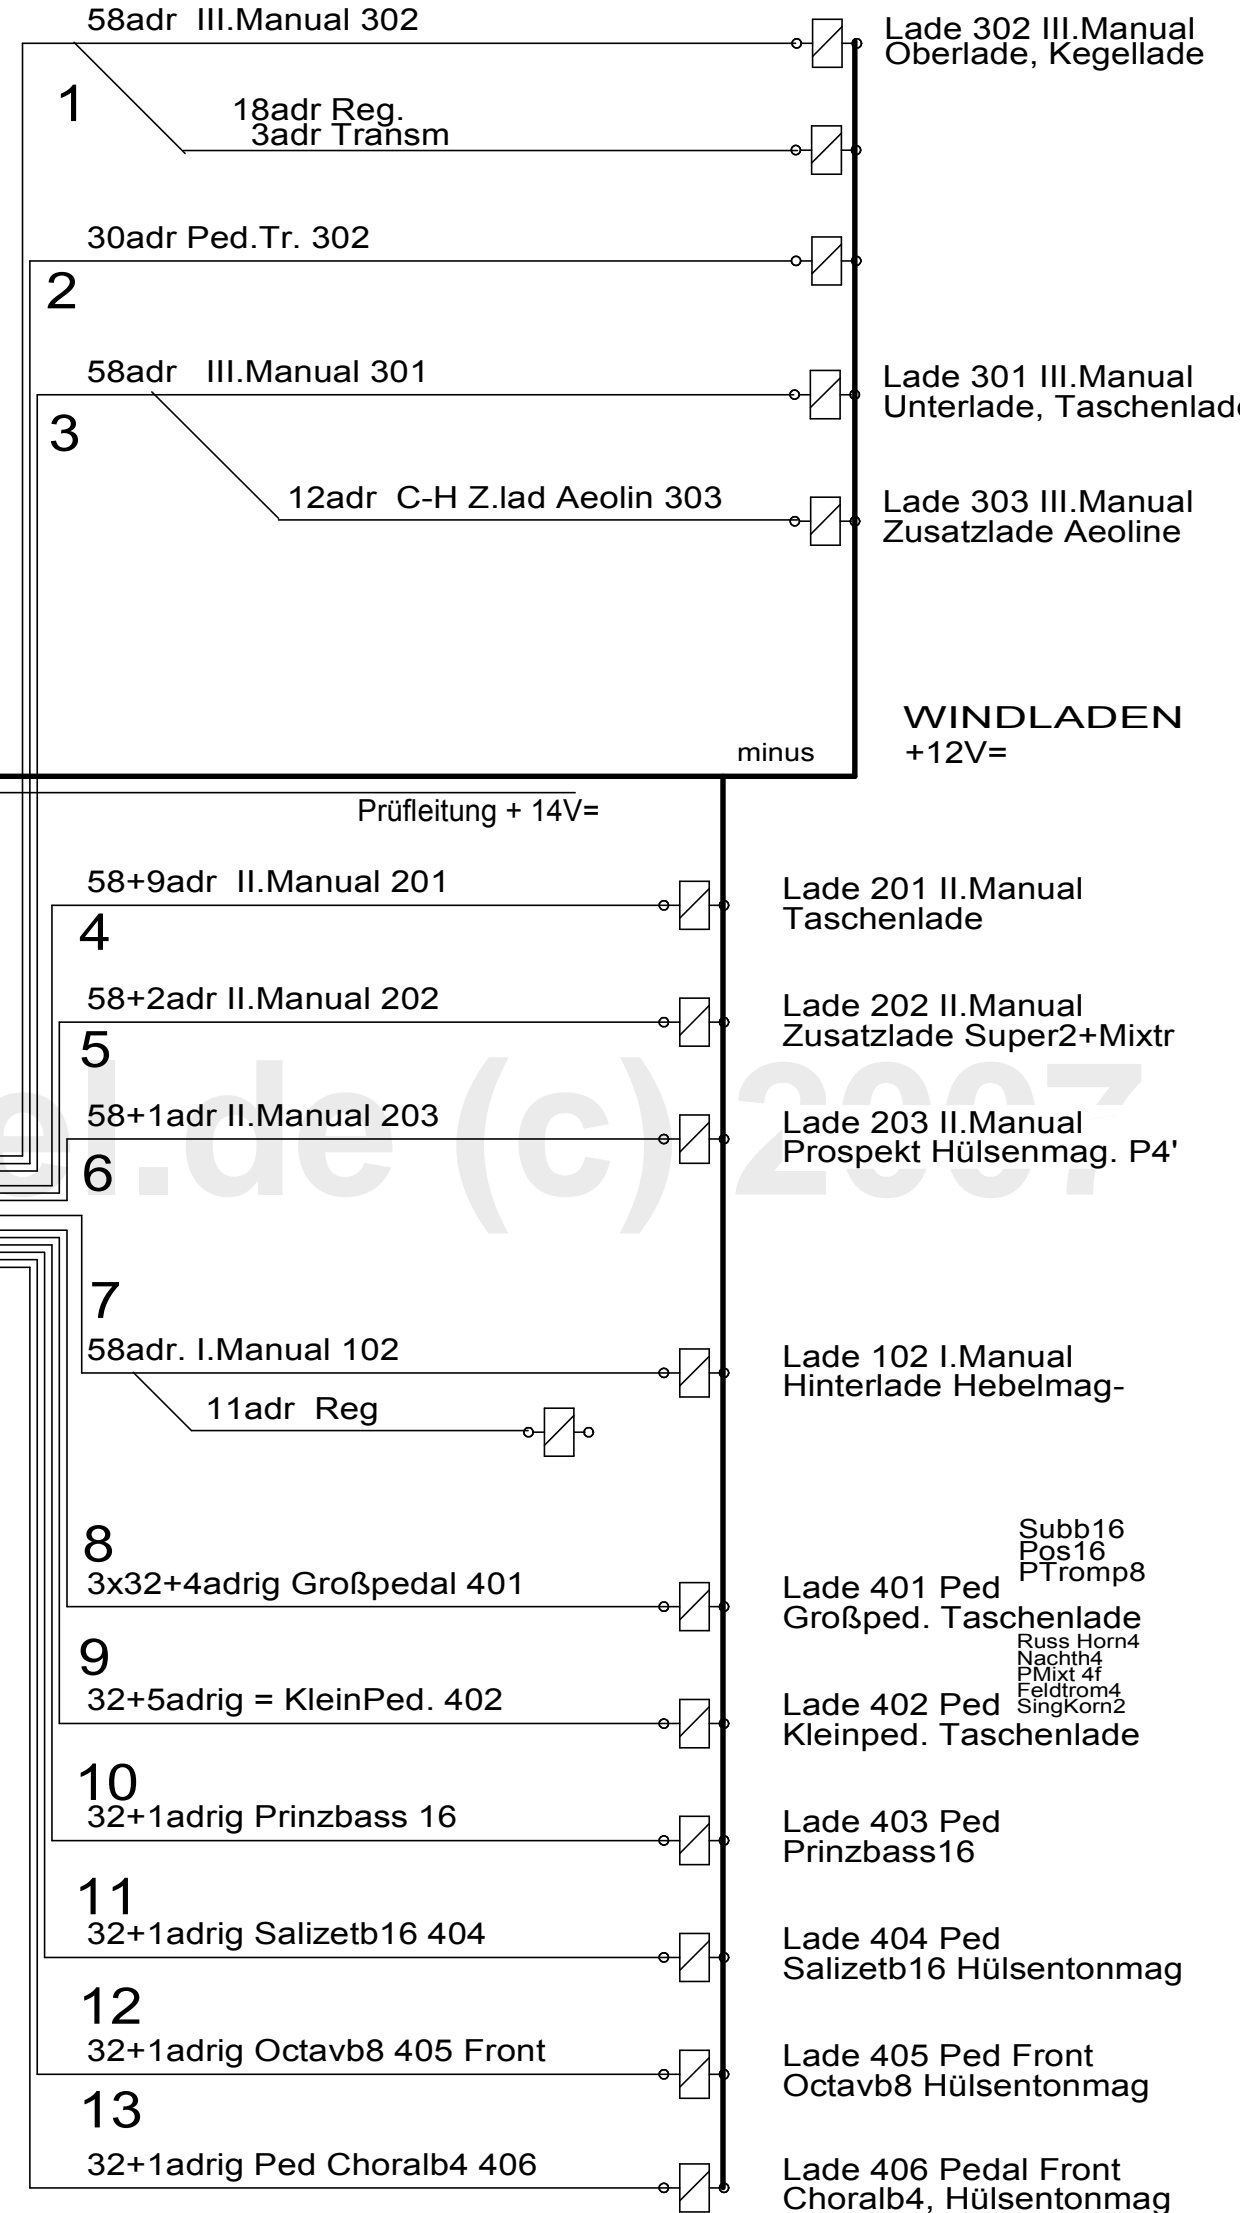

		Länge m	Lade Nr
1	80adr	40	302
2	40adr	40	302
3	80adr	40	301
4	80adr	30	201
5	80adr	40	202
6	80adr	35	203
7	80adr	35	102
8	40adr	110	401
9	40adr	45	402
10	40adr	40	403
11	40adr	45	404
12	40adr	30	405
13	40adr	30	406

Gleichrichter
230/ 12V=
alt

Verkabelplan
Bukarest Athenäum
20.6.2007 gwm
WALCKER ORGELBAU